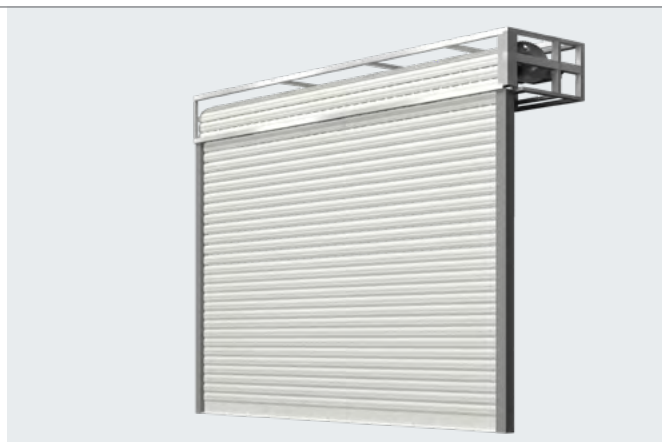

## DÒNG BIGOS

Với thân cửa được thiết kế bởi các nan nhôm bản lớn 100mm có vát cạnh tạo ra nét thẩm mỹ khác biệt, Bigos là giải pháp cho các bộ cửa có kích thước “siêu trường” mà vẫn đảm bảo vẻ thẩm mỹ cho các công trình.

## DÒNG MEGA

Với thân cửa được ghép từ các nan nhôm bản lớn sở hữu thiết kế lỗ thoáng cải tiến, cửa cuốn Mega không những mang đến vẻ đẹp hiện đại cho mặt tiền mà còn đảm bảo khả năng đối lưu không khí, giúp cho tầng một ngôi nhà phố luôn thông thoáng.