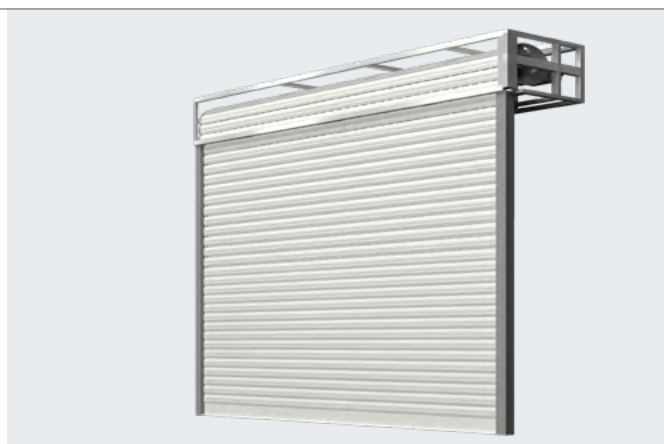

Với thân cửa được thiết kế bởi các nan nhôm bản lớn 100mm có vát cạnh tạo ra nét thẩm mỹ khác biệt, Bigos là giải pháp cho các bộ cửa có kích thước “siêu trường” mà vẫn đảm bảo vẻ thẩm mỹ cho các công trình.

TIÊU CHUẨN SP ĐỒNG BỘ: Thân cửa, Khung, Trục, Ray

DÒNG MEGA

Với thân cửa được ghép từ các nan nhôm bản lớn sở hữu thiết kế lỗ thoáng cải tiến, cửa cuốn Mega không những mang đến vẻ đẹp hiện đại cho mặt tiền mà còn đảm bảo khả năng đối lưu không khí, giúp cho tầng một ngôi nhà phố luôn thông thoáng.